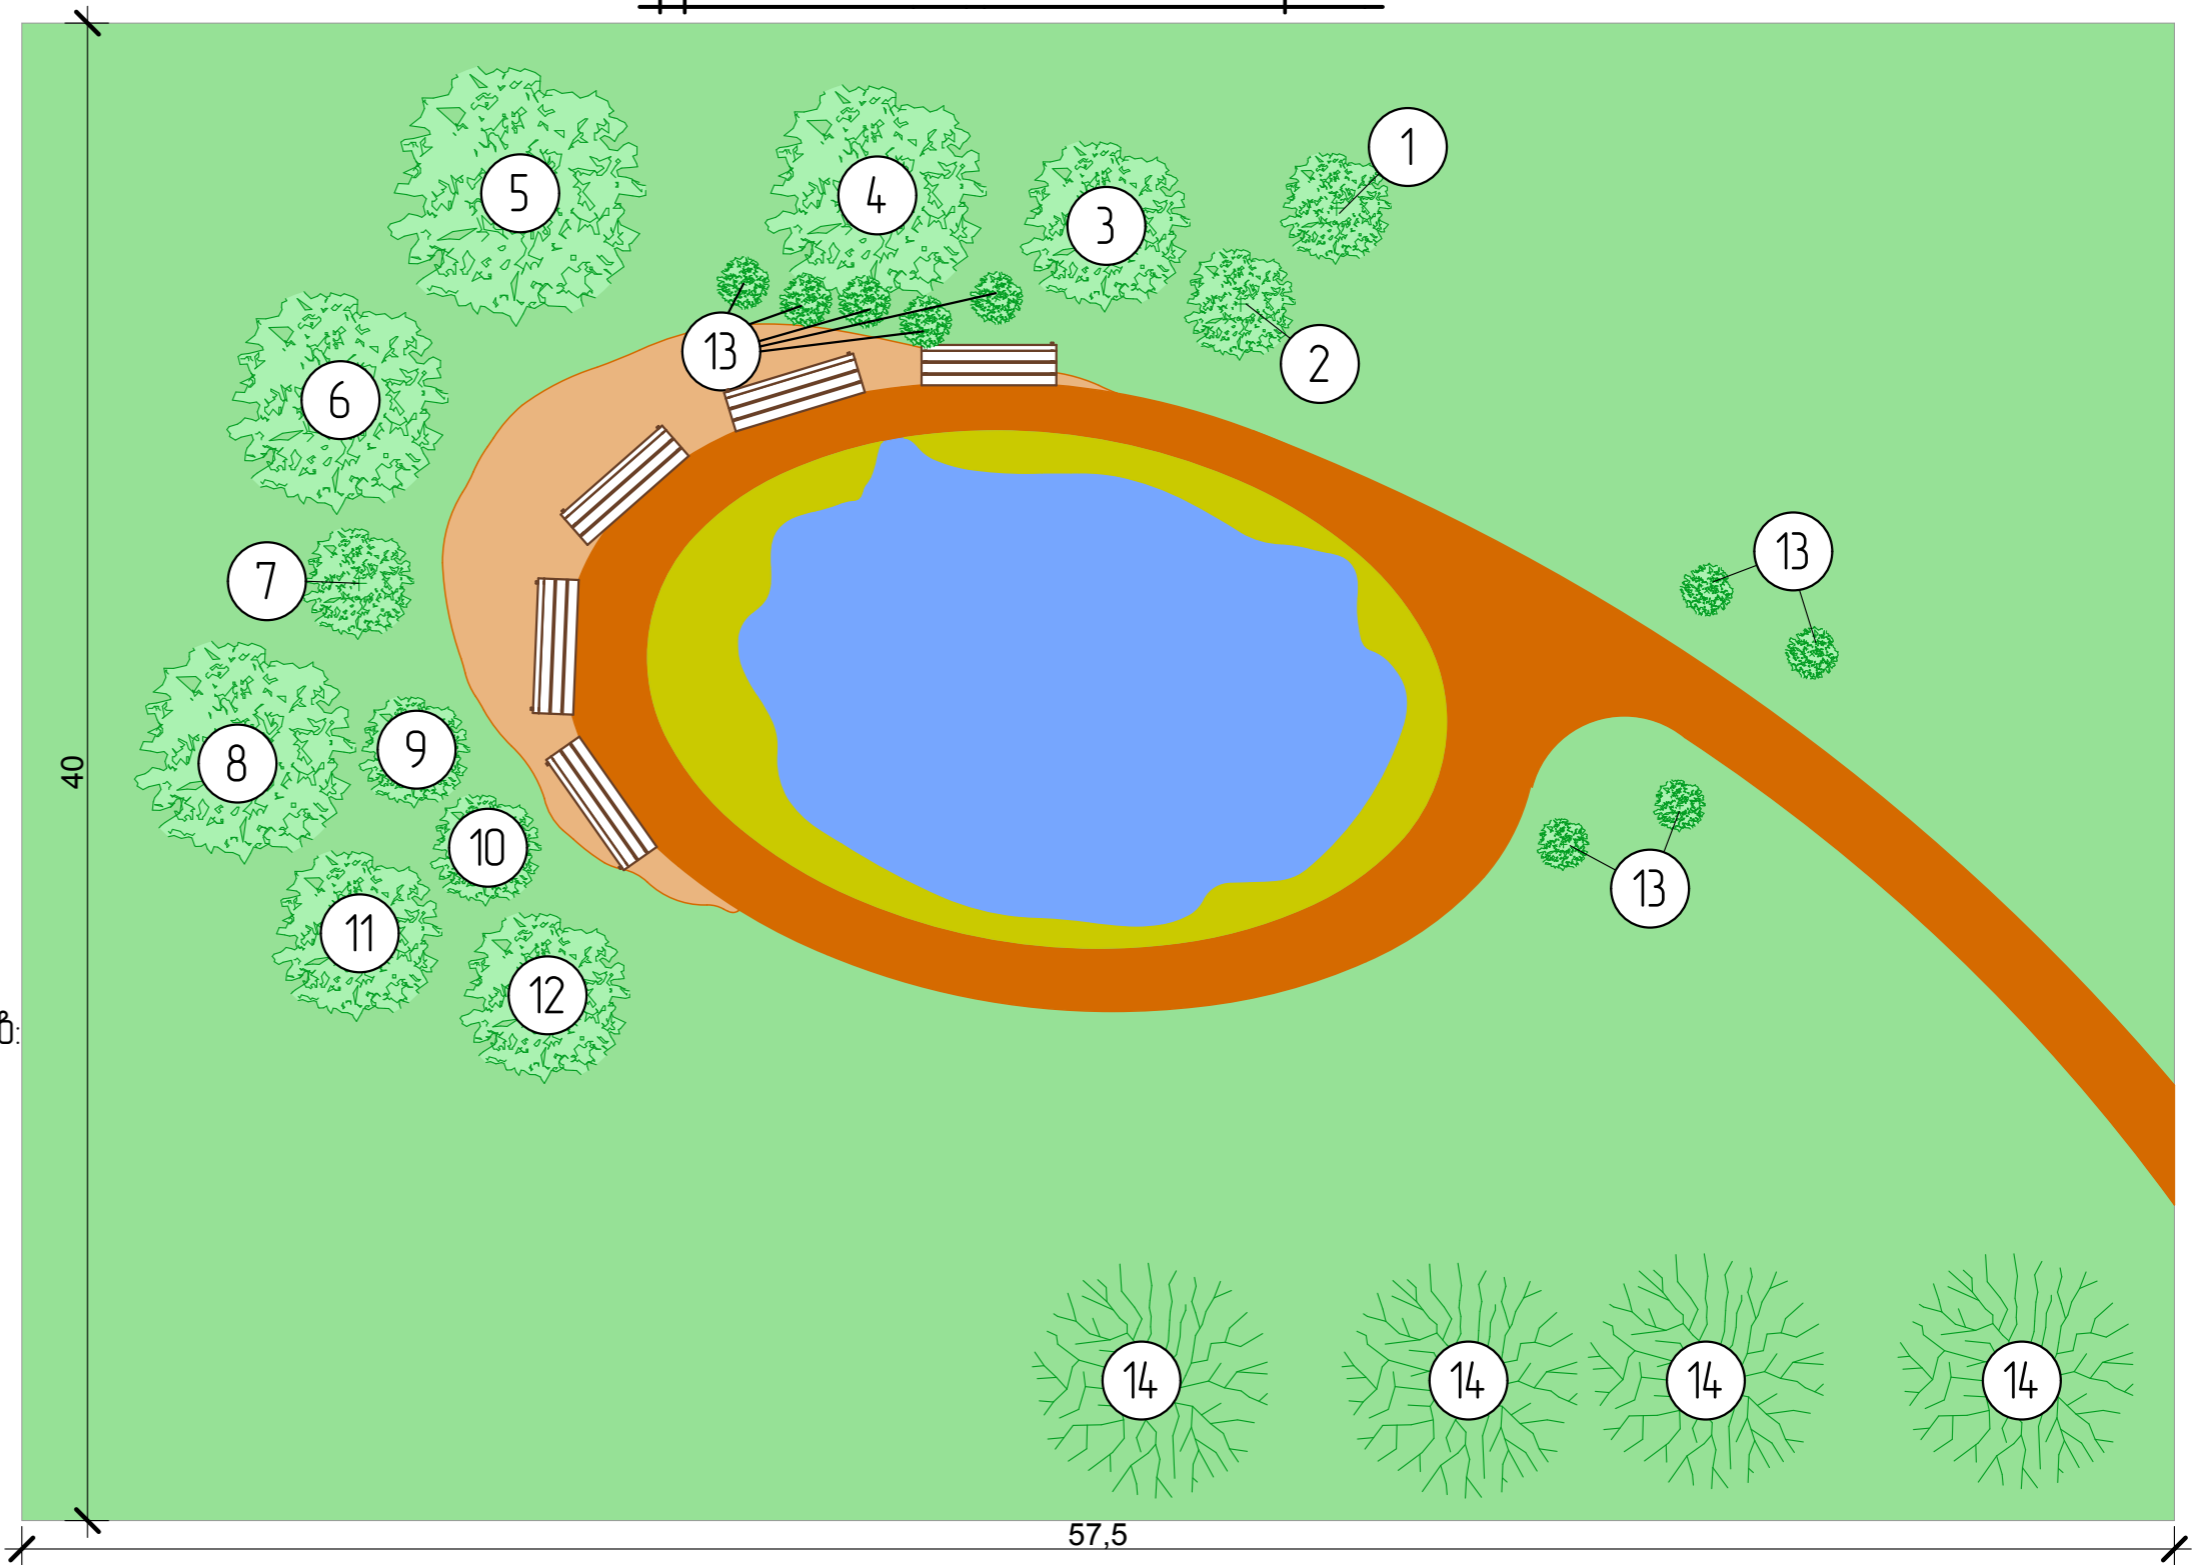

Генеральный план М 1:200 фрагмент 2 "Ивовый остров"

Ассортиментная ведомость растений:

1. Ива Гном
2. Ива Гном
3. Ива Булатто
4. Ива Подарок судьбы
5. Ива Уральская извилистая овальная
6. Ива Свердловская плакучая
7. Ива Гном
8. Ива Памяти Миндовского
9. Ива Маяк
10. Ива Маяк
11. Ива Булатто
12. Ива Булатто
13. Ива Нана
14. Береза повислая

Проектируемые посадки многолетников:

1. Котовник фасона
2. Карпатский колокольчик
3. Шалфей дубравный
4. Вероника
5. Лилейник
6. Дельфиниум

Условные обозначения:

	- покрытие дорожки		- газон
	- злаки		- пруд
			- скамья

Эскизный проект благоустройства и озеленения МАОУ СОШ № 142 по адресу: г. Екатеринбург, с. Горный Щит, ул. Ленина 15 а					
Изм.	Колуч.	Лист	№Док.	Подп.	Дата
Исполнил					
Генеральный план М 1:200 фрагмент 2 "Ивовый остров"					
			Стадия	Лист	Листов
			ЭП	5	7
МАОУ СОШ № 142