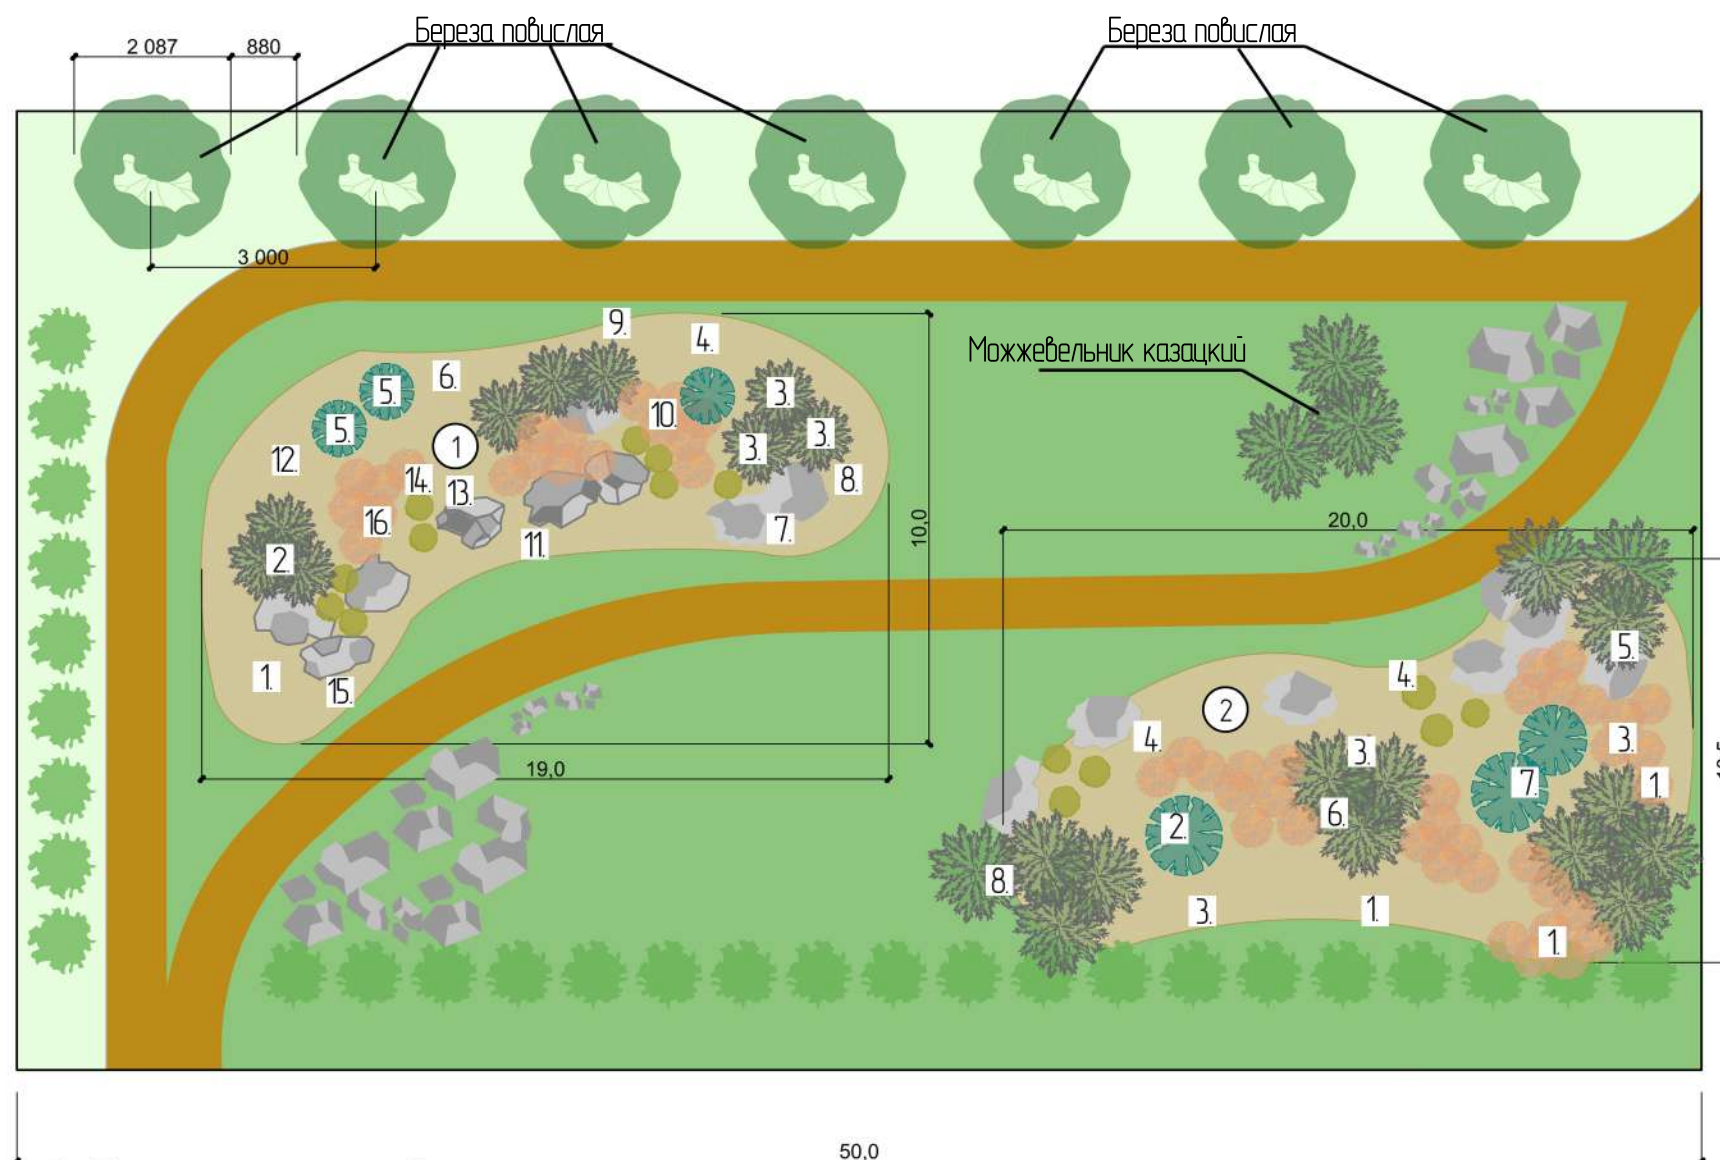

Экспликация:

1. Альпийская горка 1
2. Альпийская горка 2

Условные обозначения:

- покрытие дорожки
- альпийская горка
- газон

Ассортиментная ведомость растений на участке «Альпийская горка 1»:

1. Колосняк песчаный
2. Спирея Голд Фрейм
3. Хоста фортуна
4. Лилейник
5. Ива карликовая
6. Сныть пестролистная
7. Флокс шиловидный
8. Виола виттрока
9. Вербейник монетчатый
10. Манжетка
11. Очиток камчатский
12. Чистец шерстистый
13. Хоста волнистая
14. Гвоздика травянка
15. Овсяница сизая
16. Котовник

Ассортиментная ведомость растений на участке «Альпийская горка 2»:

1. Виола виттрока
2. Нивяник
3. Хоста
4. Гвоздика турецкая
5. Очиток камчатский
6. Лилия
7. Котовник
8. Земляника лесная

Генеральный план М 1:200

фрагмент 1

						Эскизный проект благоустройства и озеленения МАОУ СОШ № 142, по адресу: г. Екатеринбург с. Горный Щит ул. Ленина, 15а					
Изм.	Колуч.	Лист	№Док.	Подпись	Дата						
Зав. кафедрой						Стадия	Лист	Листов			
Исполнил									ЭП	4	7
						Генеральный план М 1:200		МАОУ СОШ № 142			
						фрагмент 1